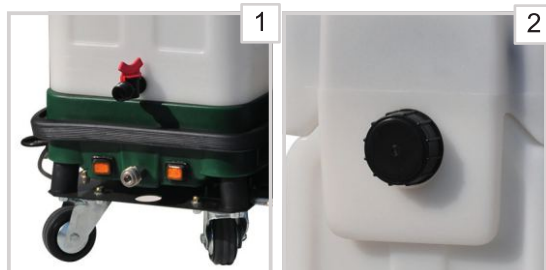

Многофункциональная установка

Multiservice ES24

- 4 функции: распыление под давлением, механическое воздействие, вакуумный сбор и сушка вентилятором
- Ёмкость 24 л
- Для обеспечения высокого уровня чистоты в общественных туалетных комнатах (стадионы, аэропорты, школы, ВУЗы, ЖД вокзалы, выставочные и торговые комплексы)
- Мембранный насос высокой производительности
- Поплавковая система индикации уровня заполнения бака
- Длина электрокабеля 10 м
- Корпус из полиэтилена высокой плотности стойкий к механическим повреждениям
- Максимум эффективности и возможностей
- Аксессуары Ø 32 мм

Модель	ES24
Артикул	15-160-16002400
Мощность вакуумного насоса (Ватт)	1000
Разряжение (мм)	2300
Производительность (л/с)	49.4
Тип насоса	мембранный
Производительность распылит. насоса (л/мин)	3
Рабочее давление (Бар)	8
Напряжение (В)	220-240
Частота (Гц)	50-60
Тип вилки	EUR
Длина кабеля (м)	10
Розетка для аксессуаров (макс. мощность Ватт)	230
Объём бака чистого/отработанного раствора (л)	24/24
Длина шланга (м)	1.70 - 5
Длина распылительного шланга (м)	5
Диаметр шланга (мм)	Ø32
Уровень шума (дБА)	75
Габариты длина x ширина x высота (см)	55x50x85
Вес (кг)	21.4 - 31
Класс	IPX4

Объединяет в себе 3 функции:

- Распыление под давлением 8 бар воды или моющего раствора.
- Механическое воздействие при помощи мини полотёра, обеспечивающего глубокую очистку в труднодоступных местах. Электропитание полотёра осуществляется от основной машины.
- Вакуумный сбор отработанного моющего раствора.

Наличие этих трёх функций делает многофункциональную установку ES24 незаменимой при уборке туалетных комнат, обеспечивая быструю и качественную очистку поверхностей.

Комплект аксессуаров (стандарт)

Арт.№: 49-135-02834000
Прямоугольная насадка
для пола
Ø32 - 340 мм